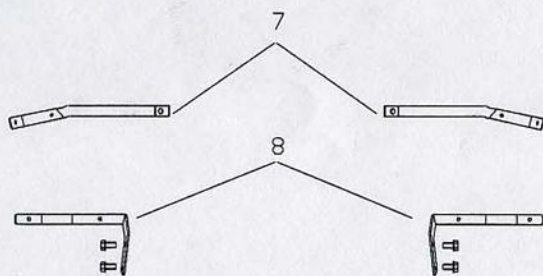

INSTRUCCIONES DE MONTAJE

- 1°. Desmontar los reposa-pies originales hasta dejar el *chasis* tal como se ve en el dibujo. Reservar los tornillos de los guardabarros.
- 2°. Colocar las cinchas (2) en las parrillas (1). *Ver detalle del dibujo.*
- 3°. Colocar la barra central (3) con los abarcones (4) sin apretar las tuercas.
- 4°. Insertar las parrillas (1) en la barra central.
- 5°. Colocar las estriberas (5) usando los 4 tornillos de M8 (6) adjuntos. *Ver el orden de montaje de las piezas en el dibujo.* Las parrillas llevan las tuercas insertas. Apretar las tuercas de los abarcones.
- 6°. Adjuntamos juego soportes guardabarros. El soporte guardabarros delantero (7) se debe sujetar al tornillo superior del amortiguador delantero. Para el soporte guardabarros trasero (8), adjuntamos tornillos para sujetar al chasis. Usar los tornillos de origen para fijar los guardabarros al soporte.