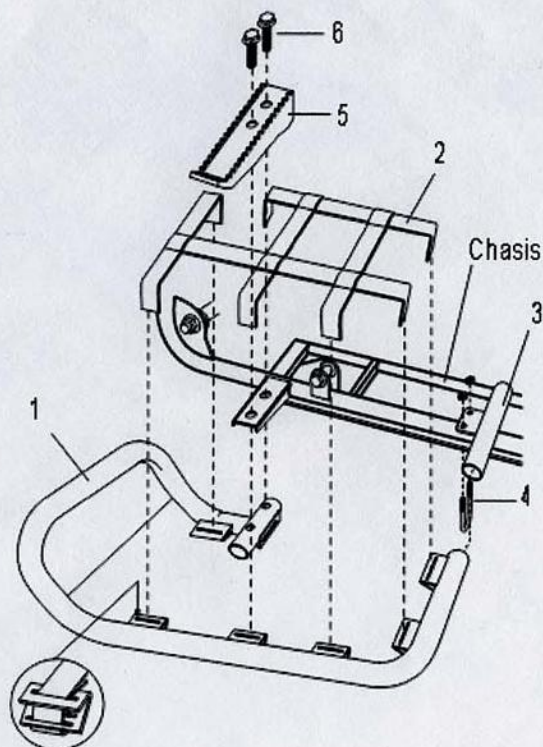

ELEMENTOS PRINCIPALES

1. Juego parrillas
2. Juego cinchas
3. Barra central
4. Abarcones
5. Estriberas
6. Tornillos M8
7. Juego soportes guardabarros delanteros
8. Juego soportes guardabarros traseros

DESPIECE

INSTRUCCIONES DE MONTAJE

- 1°. Desmontar los reposa-pies originales hasta dejar el *chasis* tal como se ve en el dibujo. Reservar los tornillos de los guardabarros.
- 2°. Colocar las cinchas (2) en las parrillas (1). *Ver detalle del dibujo.*
- 3°. Colocar la barra central (3) con los abarcones (4) sin apretar las tuercas.
- 4°. Insertar las parrillas (1) en la barra central.
- 5°. Colocar las estriberas (5) usando los 4 tornillos de M8 (6) adjuntos. *Ver el orden de montaje de las piezas en el dibujo.* Las parrillas llevan las tuercas insertas. Apretar las tuercas de los abarcones.
- 6°. Adjuntamos juego soportes guardabarros. El soporte guardabarros delantero (7) se debe sujetar al tornillo superior del amortiguador delantero. Para el soporte guardabarros trasero (8), adjuntamos tornillos para sujetar al chasis. Usar los tornillos de origen para fijar los guardabarros al soporte.