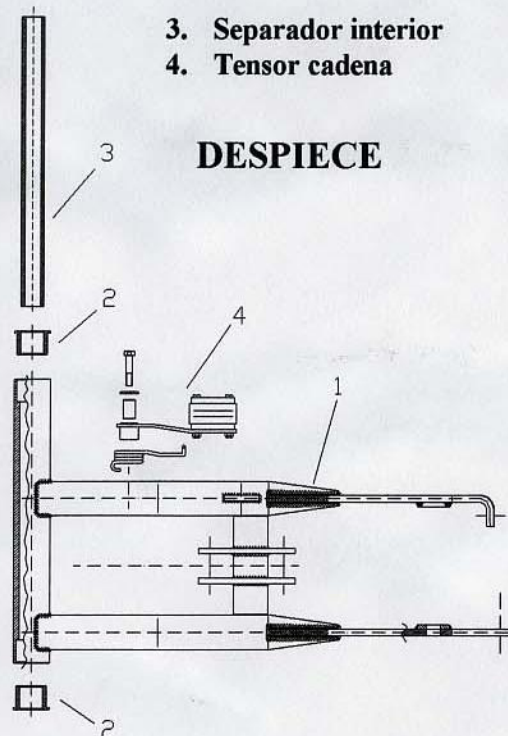

ELEMENTOS PRINCIPALES

1. Basculante
2. Casquillos de bronce.

3. Separador interior
4. Tensor cadena

DESPIECE

INSTRUCCIONES DE MONTAJE

1. Instalar los casquillos de bronce (2) en el alojamiento en el basculante (1).
2. Engrasar el separador (3) y el interior del buje del basculante con grasa de teflón. Insertar en el interior. Montar los guardapolvos originales a cada extremo.

3. Montar el basculante en el chasis con el tornillo y la tuerca de origen.
4. Instalar el amortiguador. En los soportes para el amortiguador hay varias posiciones según sea el amortiguador. La posición más avanzada es para el amortiguador de origen.
5. Instalar el protector de cadena de origen.
6. Colocar el tensor de cadena (4) como se muestra en el croquis. Tiene varias posiciones para tensar el muelle.
7. Instalar el resto de piezas: protector de cadena, protector de disco, buje-ruedas, etc)